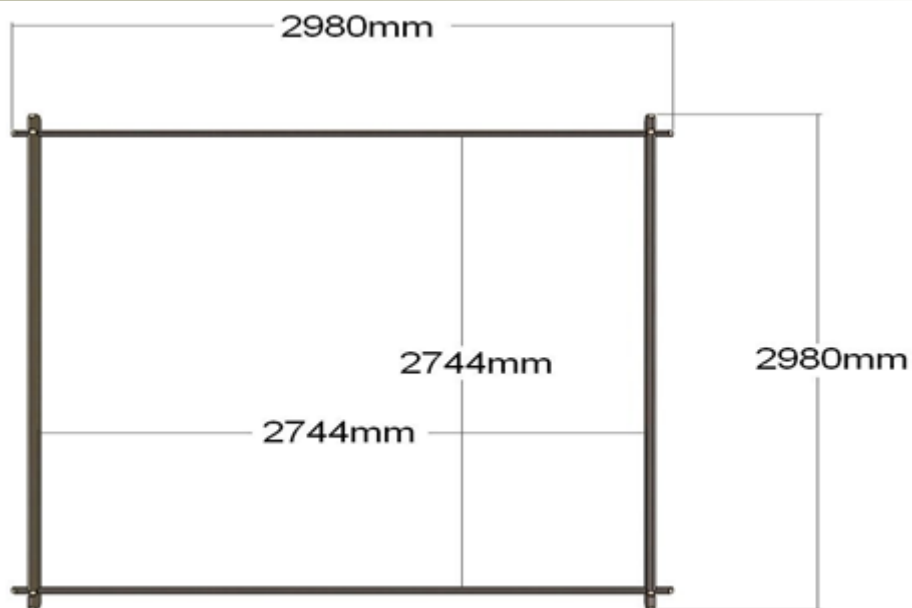

ΤΕΧΝΙΚΑ ΧΑΡΑΚΤΗΡΙΣΤΙΚΑ

Πάχος ξύλου: 28mm
Εξωτερικές διαστάσεις: 2980mm*2980mm
Ύψος πλαϊνού τοίχου: 1900mm
Ύψος κορφιά : 2270mm
Επιφάνεια εξωτερικά: 9m²
Επιφάνεια εσωτερικά: 7.5m²
Διαστάσεις Πόρτας : (1) 1590mm*1790mm
Διαστάσεις Παραθύρου: (1) 750mm*980mm
Σανίδες Πατώματος : 19mm
Ράμποτε οροφής: 19mm
Προεξοχή εμπρός: 220mm
Προεξοχή στις άλλες πλευρές : 220mm

ΜΟΝΤΕΛΟ: 107
ΔΙΑΣΤΑΣΗ 2980mm*2980mm

ΣΕ ΟΤΙ ΔΙΑΣΤΑΣΗ ΕΠΙΘΥΜΕΙΤΕ

ΠΑΡΑΔΟΣΗ ΣΕ ΜΟΡΦΗ ΚΙΤ

ΤΟ ΚΙΤ ΠΕΡΙΛΑΜΒΑΝΕΙ ΟΛΑ ΤΑ ΞΥΛΙΝΑ ΜΕΡΗ .

Τοιχοποιία, στέγη μονή , ψαλίδια οροφής , ραμποτε οροφής , κορνίζες εξωτερικές , καδρόνια για πάτωμα , σανίδες πατώματος , σοβατεπί , πόρτες , παράθυρα για μονά τζάμια . Βίδες, καρφιά για στέγη και πάτωμα , μπετούγιες , κλειδαριές και ότι υλικά θα χρειαστούμε για την συναρμολόγηση τις κατασκευής.