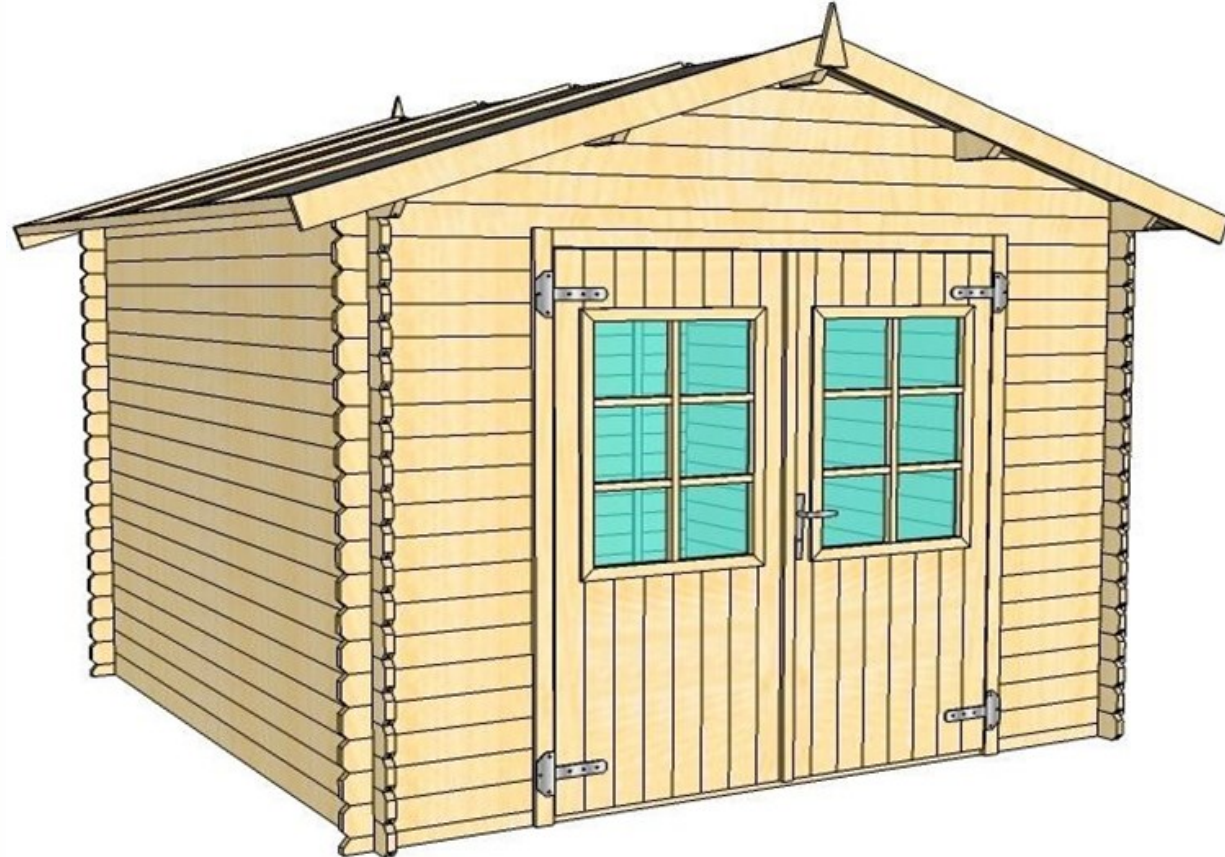

ΤΕΧΝΙΚΑ ΧΑΡΑΚΤΗΡΙΣΤΙΚΑ

Πάχος ξύλου: 28mm
Εξωτερικές διαστάσεις: 2980mm*2980mm
Ύψος πλαϊνού τοίχου: 1900mm
Ύψος κορφιά : 2270mm
Επιφάνεια εξωτερικά: 9m²
Επιφάνεια εσωτερικά: 7.5m²
Διαστάσεις Πόρτας : (1) 1590mm*1790mm
Διαστάσεις Παραθύρου: (1) 750mm*980mm
Σανίδες Πατώματος : 19mm
Ράμποτε οροφής: 19mm
Προεξοχή εμπρός: 220mm
Προεξοχή στις άλλες πλευρές : 220mm

ΜΟΝΤΕΛΟ: 107
ΔΙΑΣΤΑΣΗ 2980mm*2980mm

ΣΕ ΟΤΙ ΔΙΑΣΤΑΣΗ ΕΠΙΘΥΜΕΙΤΕ

ΠΑΡΑΔΟΣΗ ΣΕ ΜΟΡΦΗ ΚΙΤ

ΤΟ ΚΙΤ ΠΕΡΙΛΑΜΒΑΝΕΙ ΟΛΑ ΤΑ ΞΥΛΙΝΑ ΜΕΡΗ .

Τοιχοποιία, στέγη μονή , ψαλίδια οροφής , ραμποτε οροφής , κορνίζες εξωτερικές , καδρόνια για πάτωμα , σανίδες πατώματος , σοβατεπί , πόρτες , παράθυρα για μονά τζάμια . Βίδες, καρφιά για στέγη και πάτωμα , μπετούγιες , κλειδαριές και ότι υλικά θα χρειαστούμε για την συναρμολόγηση τις κατασκευής.